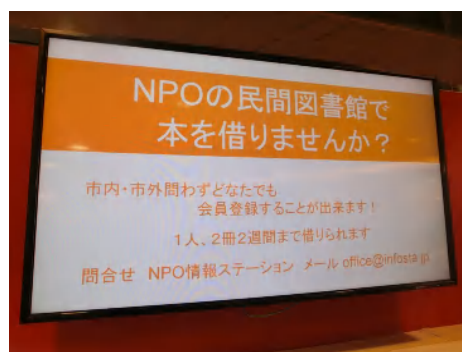

□ 最多貸出 84冊(6/28金)

■ その他

[報告] 6/30 2ヶ月に一度のお茶会(ボランティアミーティング)を実施しました。

[報告] まいぷれポイントの寄付が窓口で受け付けられるようになりました。

[報告] デジタルサイネージに流れる情報を更新しました。

[雑感] 新規ボランティアも徐々に増えてきましたが、より一層の充実を図りたいです。

お買い物で貯まったまいぷれポイントを
民間図書館に寄付しませんか？