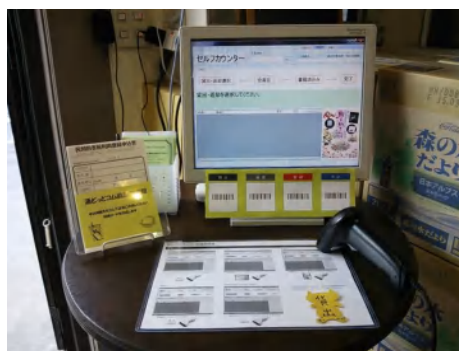

[報告]寄贈本の受け入れを開始しました。

[報告]6/22 付けの日経新聞に情報ステーションが紹介された際、酒どっとコム前原図書館の店舗内風景写真が採用されました。

[雑感]毎日の貸し出し履歴を見ても継続的に貸出・返却があるので、少しずつではありますが図書館が浸透しているのを感じられます。

[課題]返却等未処理の本が棚に戻ってしまいます。

[対策]少しずつ棚卸しやデータチェックをして対応します。

★すてきな絵手紙が飾られています★

★セルフカウンターは自分で貸出・返却ができます★