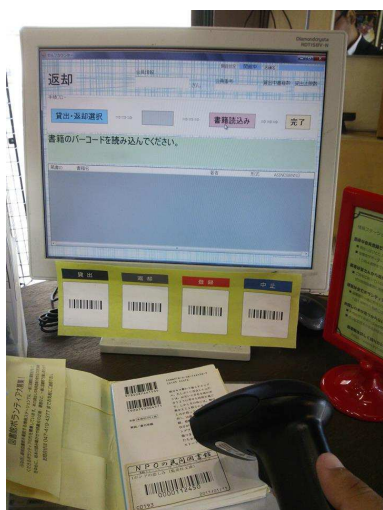

酒どっとコム前原図書館

- 開館時間 10:00-22:00(金曜、土曜は 24:00 まで)
- スタッフ
セルフカウンターのため店舗スタッフが対応。
- 訪問履歴 9/1(日)、9/4(水)、9/8(日)、9/13(金)、9/20(金)、9/28(土)
- 利用登録者数 39 名(5 名増)
- ユニーク利用者数 16 名(5 名増)
- 貸出冊数 39 冊(4 冊増)
- 最多貸出 6 冊(9/1 日)
- その他

[雑感]酒どっと COME 前原店の常連さん達が、バーコードリーダーの使い方も慣れてきて、よくセルフカウンターで本を借りていくと聞きました。本棚も両面から本が見られるようになって、使いやすくなっていると思います。

徐々に定着してきたセルフシステム！
バーコードリーダーがいい感じ！

箸つながりなこの 2 冊。