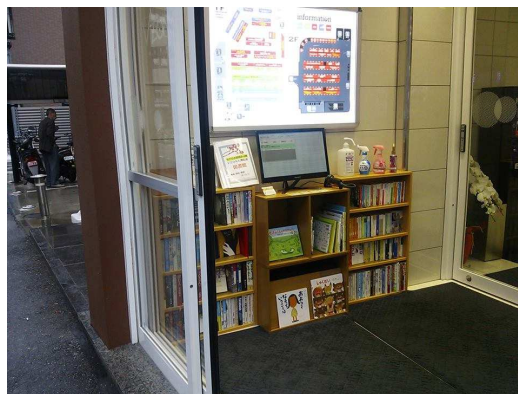

VZONE 津田沼図書館

- 開館時間 10:00-22:30
- スタッフ VZONE 津田沼店のスタッフが対応
- 利用登録者数 2名
- ユニーク利用者数 5名
- 貸出冊数 6冊
- 他館貸出 0冊
- 他館返却 0冊
- 最多貸出 1冊(4/5 土、4/13 日、4/19 土、4/21 月、4/22 火、4/25 金)

その他

[報告]4/7(月)に 26 館目の「VZONE 津田沼図書館」がオープンしました。

[雑感]26 館目の図書館は、なんと JR 津田沼駅そばのリニューアルオープンしたパチンコ店内にできました。まだリニューアルしたばかりでバタバタしていますが、気になって足を止めるお客さんが結構いるそうです。お店の入口入ってすぐ横手に本棚がありますので、ぜひ遊びに行ってみてください。

夜は 22:30 まで貸出できます。

昼とはガラッと雰囲気が変わってオススメです！